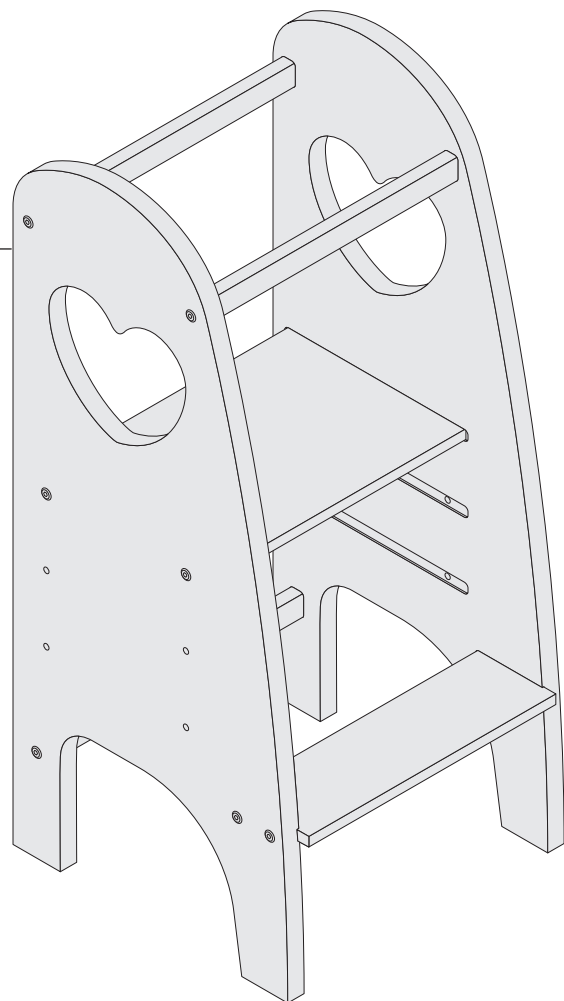

Moovie

Torre
Tower