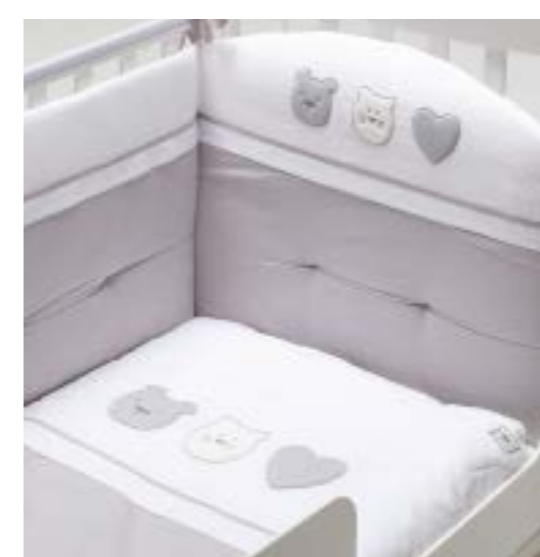

GIULIA GRIGIO