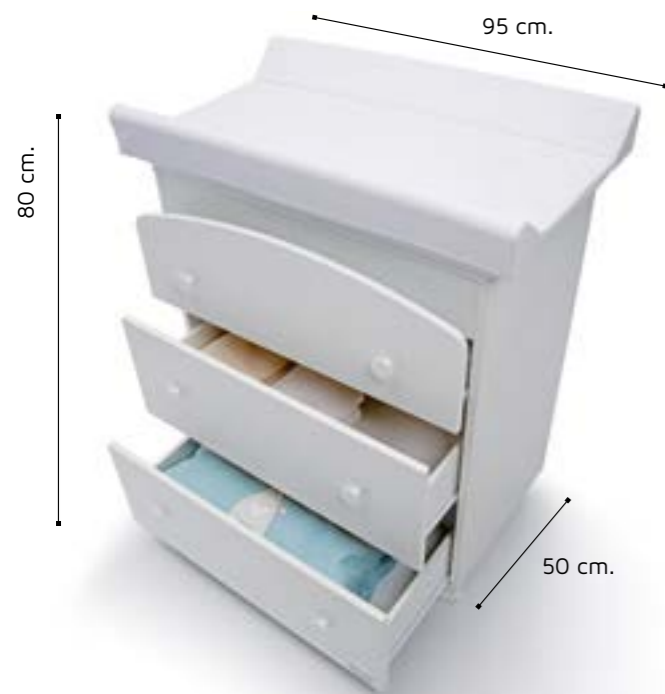

Prodotti conformi alla normativa europea.
Materassino fasciatoio dotato di due sponde di sicurezza .
Estraibile , vaschetta ergonomica antiscivolo con porta sapone integrato. 4 ruote piroettanti di cui 2 con freno, 3 capienti cassetti scorrevoli su guide metalliche.
Products in compliance with European regulations. Removable changing mat with 2 safety sides. Ergonomic non-slip tray with integrated soap holder 4 non-marking swivel castors, 2 with brake. 3 Comfortable large drawers on sliding metal runners.
Safety soft closing system.