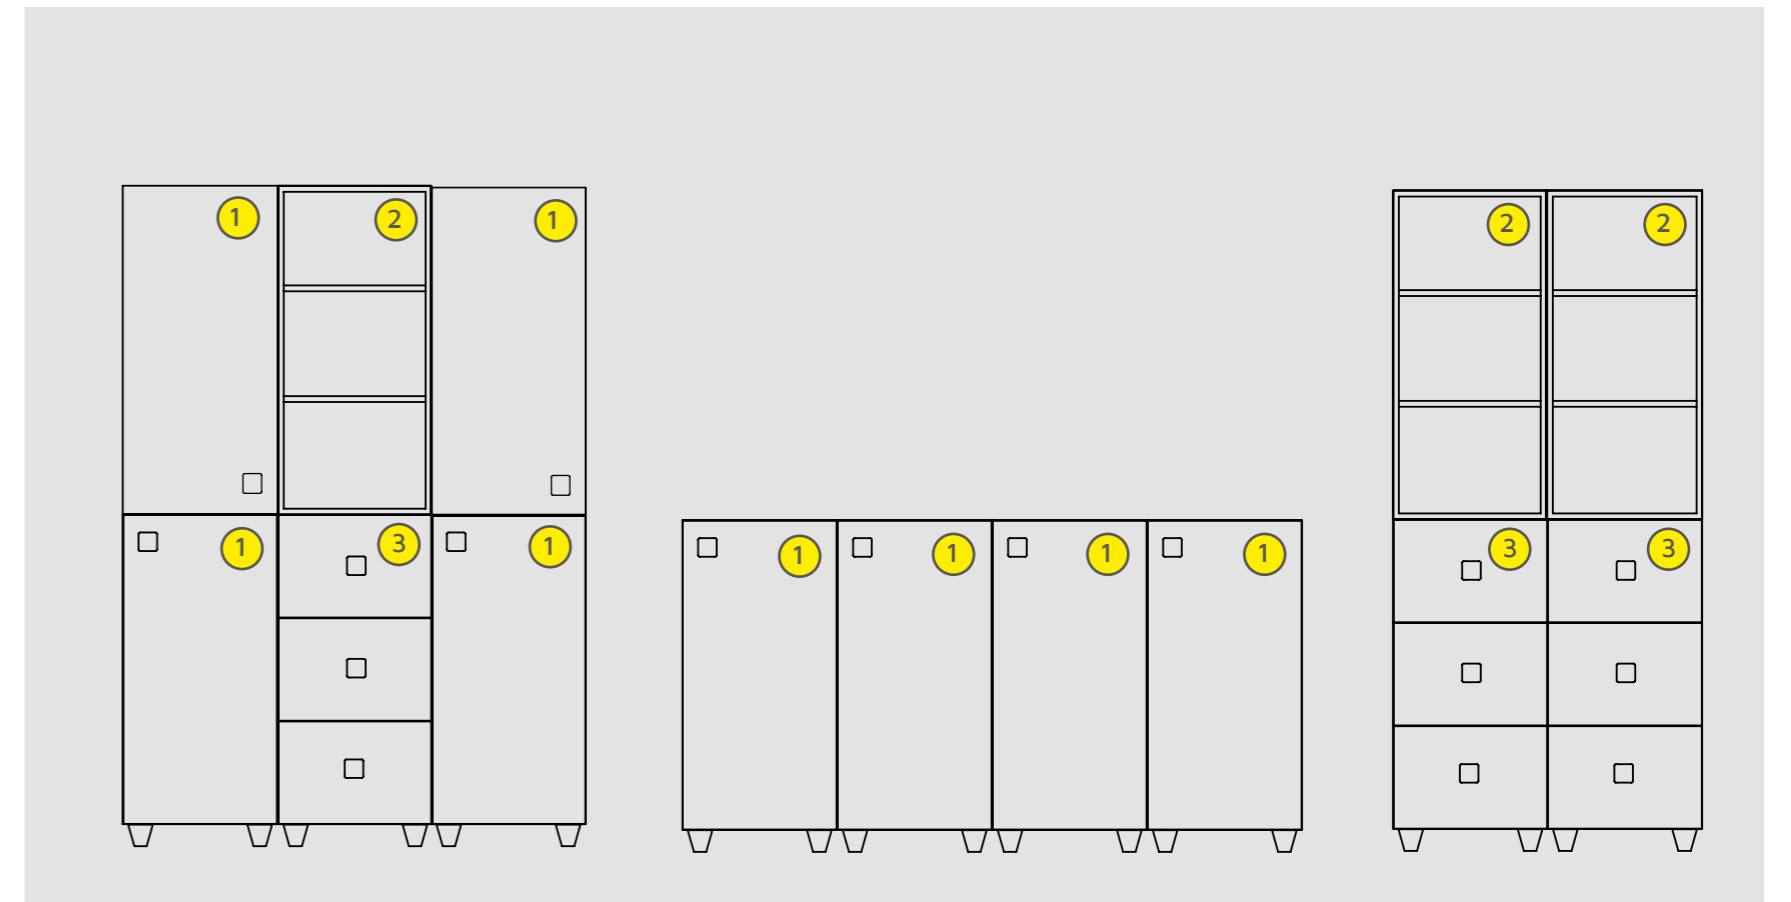

COMPOSIZIONE MODULAR
MODULAR COMPOSITION
cm 180x50x110 h

esempi
di composizione
Modular System
Examples of Modular
System composition