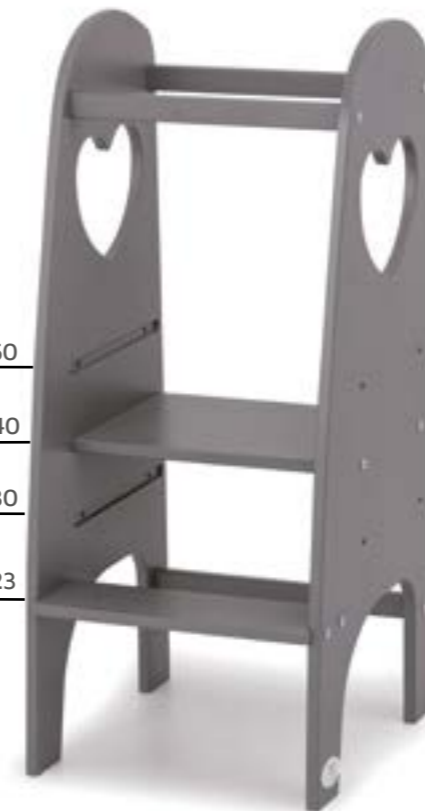

torre d'apprendimento learning tower

grigio | grey

DIMENSIONI | DIMENSIONS
cm 42x40x94 h

colori disponibili
colors available:

○ bianco | white

● caffè | coffee

● grigio | grey

caffè | coffee