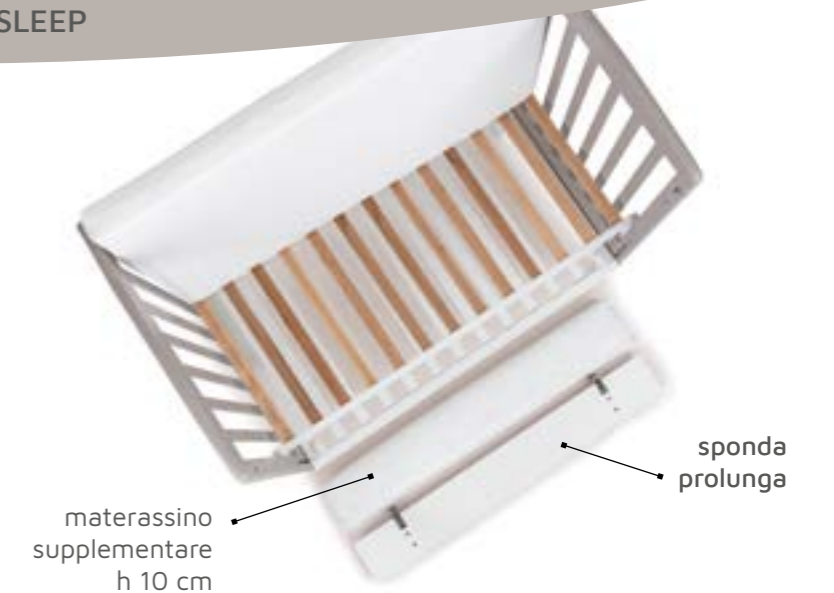

DONDOLI CO-SLEEP | ROCKING SET
76X5,5X4 H.